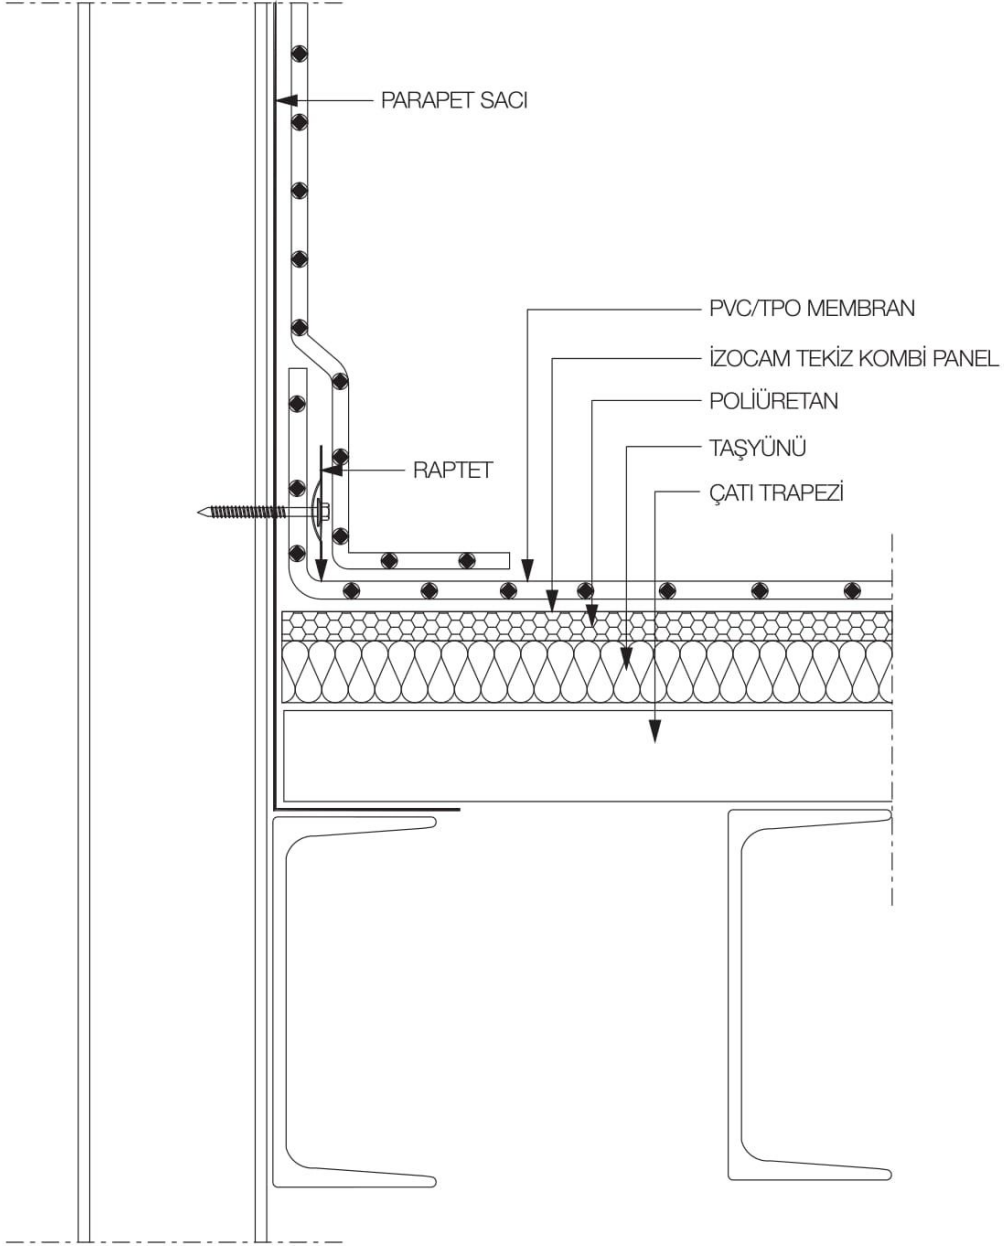

3.20 KOMBİ PANEL PARAPET DETAYI

Detay No
20

- Detaylarda kullanılan konstrüksiyonlar öneri niteliğindedir, her proje koşullarına göre doğruluğu kontrol edilmelidir.
- İzocam herhangi bir ürünü önceden haber vermeksizin üretimden kaldırabilir veya yeni bir ürünü üretim gamına ekleyebilir.
- Detaylarda kullanılan malzemeler hakkında lütfen İzocam A.Ş.'ne danışınız.
- Ölçeksizdir.