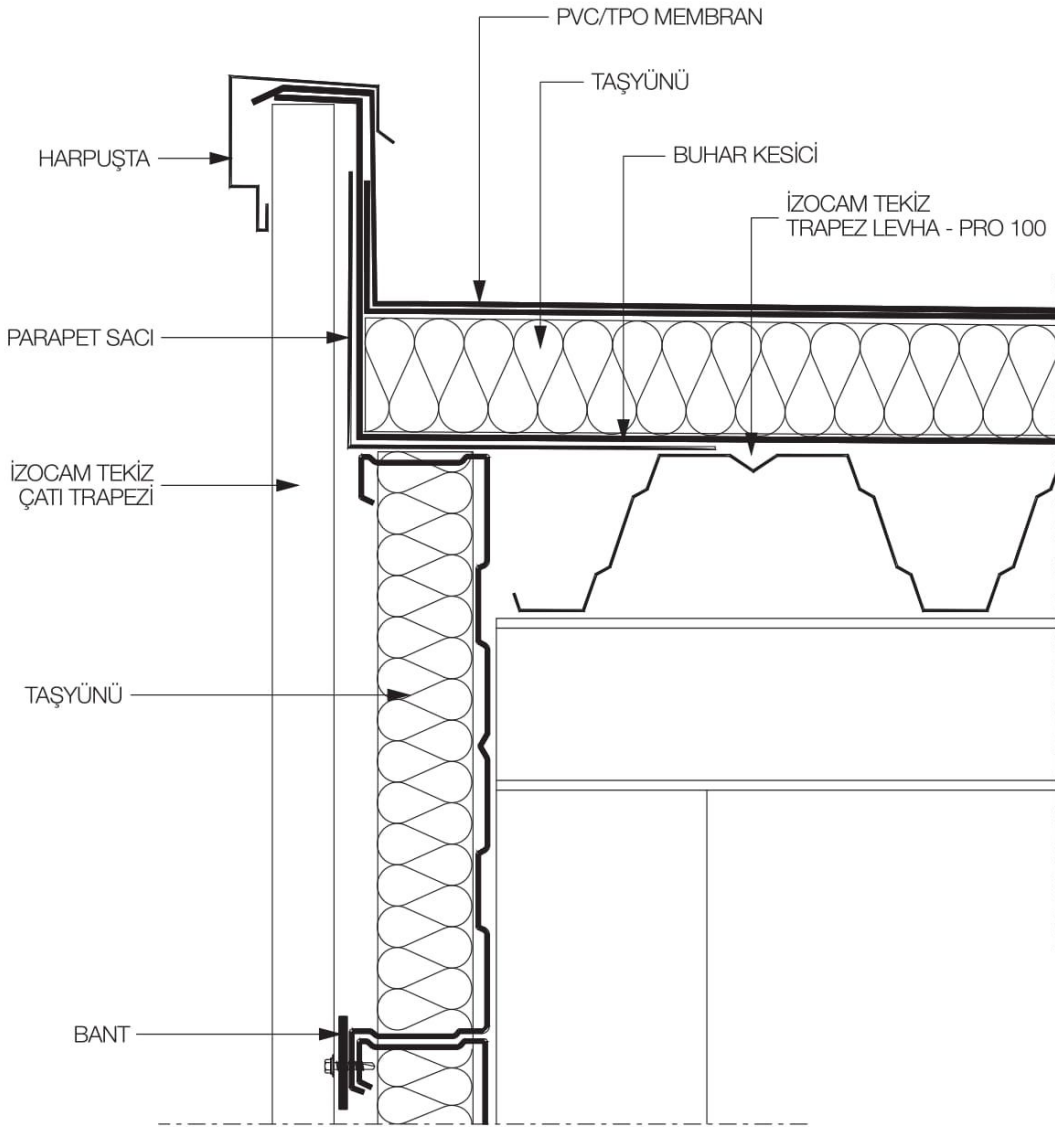

## 3.26 PRO 100 UYGULAMALI PARAPET DETAYI

Detay No  
**26**

- Detaylarda kullanılan konstrüksiyonlar öneri niteliğindedir, her proje koşullarına göre doğruluğu kontrol edilmelidir.
- İzocam herhangi bir ürünü önceden haber vermeksizin üretimden kaldırabilir veya yeni bir ürünü üretim gamına ekleyebilir.
- Detaylarda kullanılan malzemeler hakkında lütfen İzocam A.Ş.'ne danışınız.
- Ölçeksizdir.