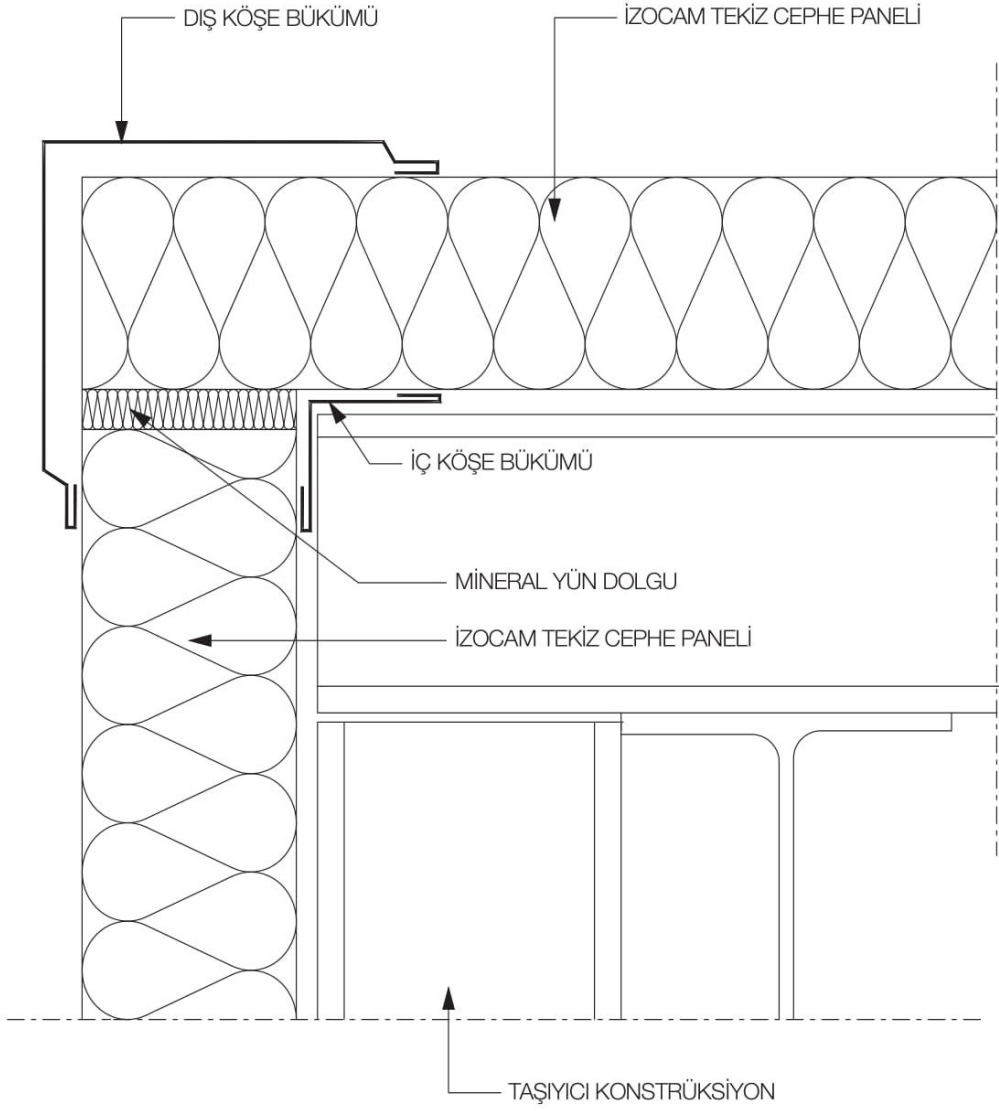

3.39

DIŞ KÖŞE DETAYI

www.tekiz.com.tr

Detay No
39

- Detaylarda kullanılan konstrüksiyonlar öneri niteliğindedir, her proje koşullarına göre doğruluğu kontrol edilmelidir.
- İzocam herhangi bir ürünü önceden haber vermeksizin üretimden kaldırabilir veya yeni bir ürünü üretim gamına ekleyebilir.
- Detaylarda kullanılan malzemeler hakkında lütfen İzocam A.Ş.'ne danışınız.
- Ölçeksizdir.