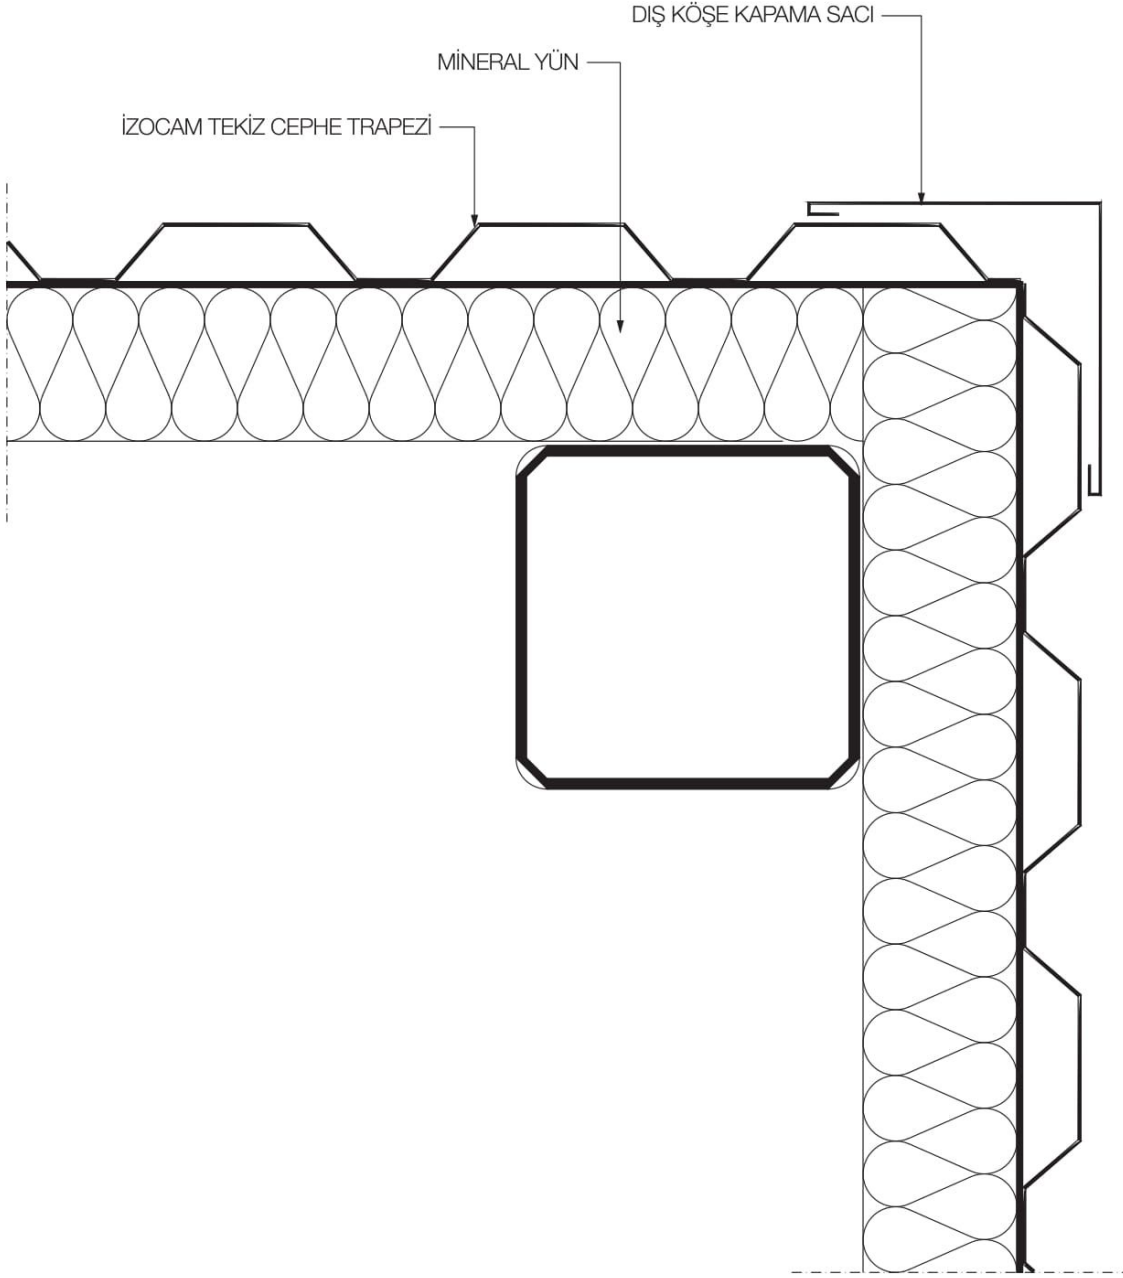

3.45

KASET SİSTEM DIŞ KÖŞE DETAYI

www.tekiz.com.tr

Detay No
45

- Detaylarda kullanılan konstrüksiyonlar öneri niteliğindedir, her proje koşullarına göre doğruluğu kontrol edilmelidir.
- İzocam herhangi bir ürünü önceden haber vermeksizin üretimden kaldırabilir veya yeni bir ürünü üretim gamına ekleyebilir.
- Detaylarda kullanılan malzemeler hakkında lütfen İzocam A.Ş.'ne danışınız.
- Ölçeksizdir.