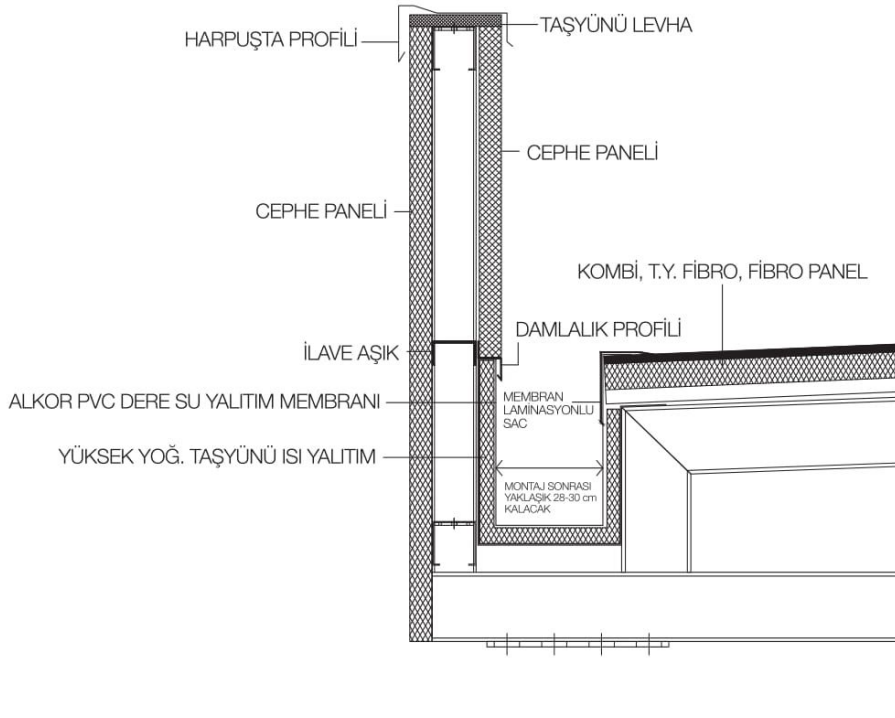

3.51

MEMBRANLI ÇATI PANELİ DERE DETAYI

www.tekiz.com.tr

Detay No
51

- Detaylarda kullanılan konstrüksiyonlar öneri niteliğindedir, her proje koşullarına göre doğruluğu kontrol edilmelidir.
- İzocam herhangi bir ürünü önceden haber vermeksizin üretimden kaldırabilir veya yeni bir ürünü üretim gamına ekleyebilir.