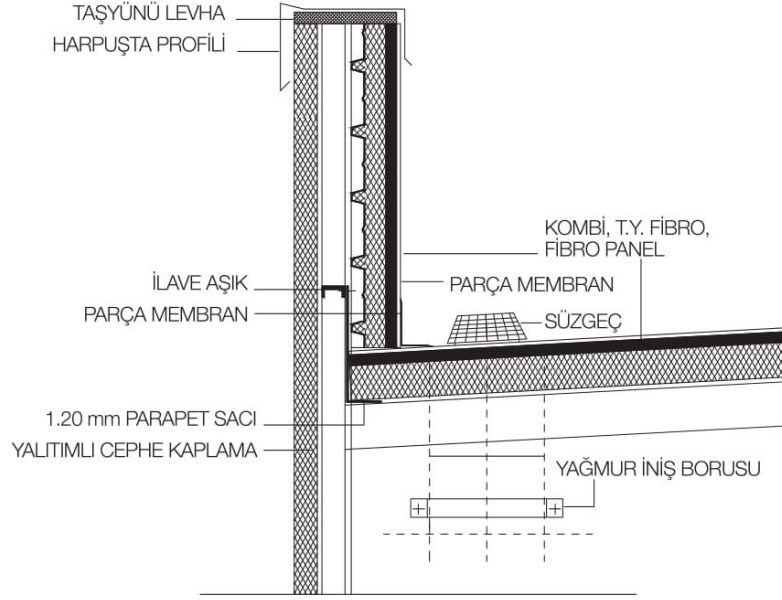

3.51

MEMBRANLI ÇATI PANELİ DERE DETAYI

www.tekiz.com.tr

Detay No
51

- Detaylarda kullanılan konstrüksiyonlar öneri niteliğindedir, her proje koşullarına göre doğruluğu kontrol edilmelidir.
- İzocam herhangi bir ürünü önceden haber vermeksizin üretimden kaldırabilir veya yeni bir ürünü üretim gamına ekleyebilir.